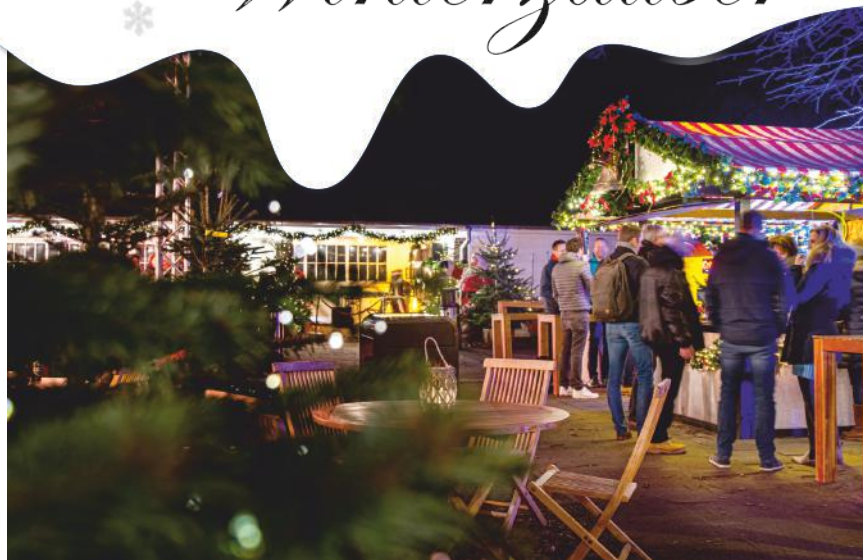

Stehetisch mit Dach

Tisch mit 10 Sitzplätzen

SIERICHS
BIERGARTEN · HAMBURG

Winterzauber

IMPRESSIONEN 2021

DER WEICHNACHTSMARKT

SIERICHS BIERGARTEN • HAMBURG Winterzauber

 **SIERICHS**
BIERGARTEN · HAMBURG