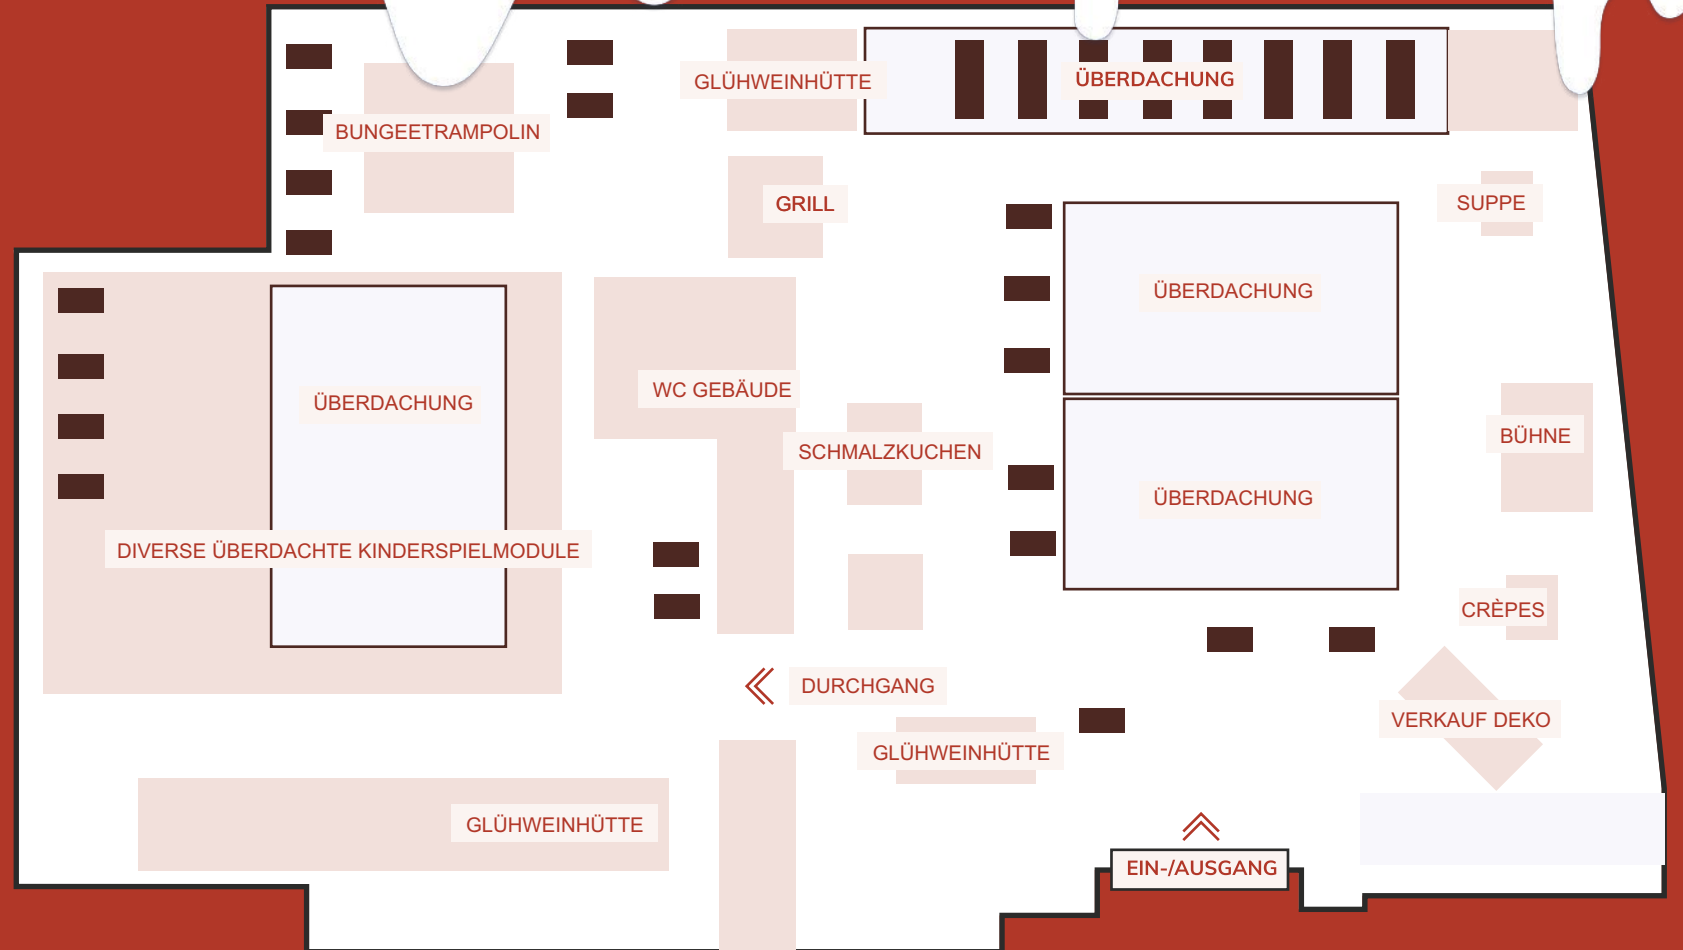

Stehetisch mit Dach

Tisch mit 10 Sitzplätzen

SIERICHS
BIERGARTEN · HAMBURG

Winterzauber

IMPRESSIONEN 2021

DER WEICHNACHTSMARKT

SIERICHS BIERGARTEN • HAMBURG Winterzauber

 **SIERICHS**
BIERGARTEN · HAMBURG